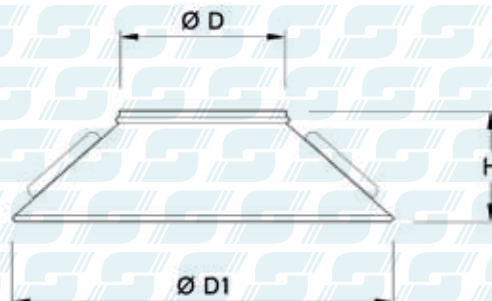

COLLARINO BATTIACQUA

RAIN PROTECTION

Cod. Art.	ØD [mm]	ØD 1 [mm]	H [mm]	Sp./Thk [mm]	Prezzo €
CLBT-0080	80	280	150	0,8	
CLBT-0100	100	300	150	0,8	
CLBT-0120	120	320	150	0,8	
CLBT-0140	140	350	150	0,8	
CLBT-0150	150	450	150	0,8	
CLBT-0160	160	500	150	0,8	
CLBT-0180	180	550	150	0,8	
CLBT-0200	200	600	200	0,8	
CLBT-0220	220	650	200	0,8	
CLBT-0240	240	740	200	0,8	
CLBT-0250	250	750	250	0,8	
CLBT-0260	260	760	250	0,8	
CLBT-0280	280	770	250	0,8	
CLBT-0300	300	780	250	0,8	
CLBT-0320	320	800	250	0,8	
CLBT-0340	340	820	250	0,8	
CLBT-0350	350	850	250	0,8	
CLBT-0360	360	860	250	0,8	
CLBT-0380	380	880	250	0,8	
CLBT-0400	400	900	250	0,8	
CLBT-0420	420	910	250	0,8	
CLBT-0440	440	920	250	0,8	
CLBT-0450	450	950	250	0,8	
CLBT-0460	460	970	250	0,8	
CLBT-0480	480	980	250	0,8	
CLBT-0500	500	1000	250	1,0	
CLBT-0520	520	1050	300	1,0	
CLBT-0540	540	1100	300	1,0	

Cod. Art.	ØD [mm]	ØD 1 [mm]	H [mm]	Sp./Thk [mm]	Prezzo €
CLBT-0550	550	1150	300	1,0	
CLBT-0560	560	1170	300	1,0	
CLBT-0580	580	1180	300	1,0	
CLBT-0600	600	1200	300	1,0	
CLBT-0620	620	1220	300	1,0	
CLBT-0640	640	1240	300	1,0	
CLBT-0650	650	1250	300	1,0	
CLBT-0660	660	1260	300	1,0	
CLBT-0680	680	1280	300	1,0	
CLBT-0700	700	1300	300	1,0	
CLBT-0720	720	1320	300	1,0	
CLBT-0740	740	1340	300	1,0	
CLBT-0750	750	1350	300	1,0	
CLBT-0760	760	1360	300	1,0	
CLBT-0780	780	1380	300	1,0	
CLBT-0800	800	1400	300	1,0	
CLBT-0820	820	1420	300	1,0	
CLBT-0840	840	1440	300	1,0	
CLBT-0850	850	1450	300	1,0	
CLBT-0860	860	1460	300	1,0	
CLBT-0880	880	1480	300	1,0	
CLBT-0900	900	1500	300	1,0	
CLBT-0920	920	1520	300	1,0	
CLBT-0940	940	1540	300	1,0	
CLBT-0950	950	1550	300	1,0	
CLBT-0960	960	1560	300	1,0	
CLBT-0980	980	1580	300	1,0	
CLBT-1000	1000	1600	300	1,0	