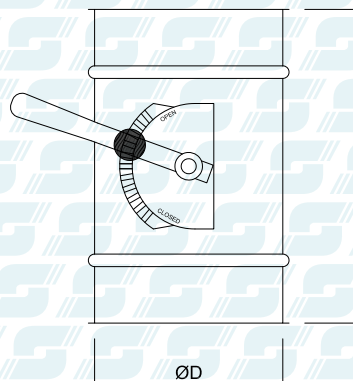

VALVOLA FARFALLA MANUALE

BUTTERFLY VALVE HAND OPERATED

SERIE LEGGERA / LIGHT SERIES

Cod. Art.	ØD [mm]	H [mm]	Sp. /Thk [mm]	Prezzo €
VFML-0080	80	180	0,8	
VFML-0100	100	200	0,8	
VFML-0120	120	220	0,8	
VFML-0140	140	240	0,8	
VFML-0150	150	250	0,8	
VFML-0160	160	260	0,8	
VFML-0180	180	280	0,8	
VFML-0200	200	300	0,8	
VFML-0220	220	320	0,8	
VFML-0240	240	340	0,8	
VFML-0250	250	350	1,0	
VFML-0260	260	360	1,0	
VFML-0280	280	380	1,0	
VFML-0300	300	400	1,0	

Su richiesta si eseguono spessori e materiali diversi.

Il prodotto può essere realizzato: • bordo anello • bordo manicotto • liscio • flangiato (con aggiunta costo flangia) • a tenuta con feltro con costo aggiuntivo.

Other thicknesses and materials are available on request. The product can be produced in 4 different versions: • ring edge • sleeve edge • smooth • flanged (with the additional cost of the flange) • with felt seal with extra cost.