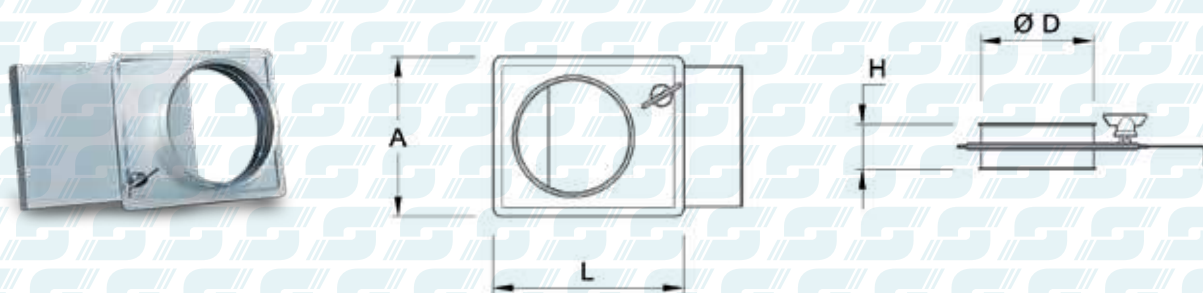

SERRANDA MANUALE GHIGLIOTTINA

MANUAL SASH SHUTTER

Cod. Art.	ØD [mm]	L [mm]	A [mm]	H [mm]	Prezzo €
SGML-0080	80	150	120	50	
SGML-0100	100	190	145	50	
SGML-0120	120	210	165	55	
SGML-0140	140	220	180	55	
SGML-0150	150	237	190	55	
SGML-0160	160	245	205	55	
SGML-0180	180	280	220	55	

Cod. Art.	ØD [mm]	L [mm]	A [mm]	H [mm]	Prezzo €
SGML-0200	200	310	240	55	
SGML-0220	220	330	260	65	
SGML-0240	240	340	280	65	
SGML-0250	250	362	290	65	
SGML-0260	260	370	300	75	
SGML-0280	280	390	320	75	
SGML-0300	300	410	345	80	