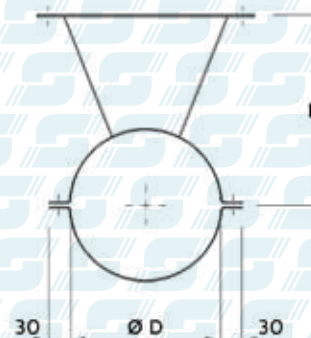

SUPPORTO CON MENSOLA

SUPPORT BAND WITH BRACKET

Cod. Art.	ØD [mm]	L [mm]	H [mm]	Prezzo €
-	80	-	-	
-	100	-	-	
-	120	-	-	
-	140	-	-	
-	150	-	-	
-	160	-	-	
-	180	-	-	
-	200	-	-	
-	220	-	-	
-	240	-	-	
-	250	-	-	
-	260	-	-	
-	280	-	-	
-	300	-	-	
-	320	-	-	
-	340	-	-	
-	350	-	-	
-	360	-	-	
-	380	-	-	
-	400	-	-	
-	420	-	-	
-	440	-	-	
-	450	-	-	
-	460	-	-	
-	480	-	-	
-	500	-	-	
-	520	-	-	
-	540	-	-	

Cod. Art.	ØD [mm]	L [mm]	H [mm]	Prezzo €
-	550	-	-	
-	560	-	-	
-	580	-	-	
-	600	-	-	
-	620	-	-	
-	640	-	-	
-	650	-	-	
-	660	-	-	
-	680	-	-	
-	700	-	-	
-	720	-	-	
-	740	-	-	
-	750	-	-	
-	760	-	-	
-	780	-	-	
-	800	-	-	
-	820	-	-	
-	840	-	-	
-	850	-	-	
-	860	-	-	
-	880	-	-	
-	900	-	-	
-	920	-	-	
-	940	-	-	
-	950	-	-	
-	960	-	-	
-	980	-	-	
-	1000	-	-	