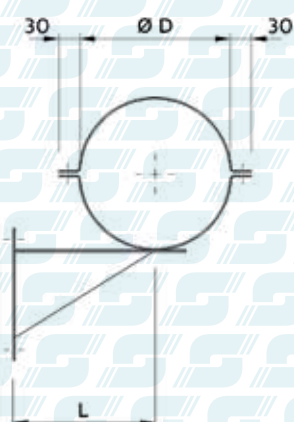

SUPPORTO CON MENSOLA

SUPPORT BAND WITH BRACKET

Cod. Art.	ØD [mm]	L [mm]	H [mm]	Prezzo €
-	80	-	-	
-	100	-	-	
-	120	-	-	
-	140	-	-	
-	150	-	-	
-	160	-	-	
-	180	-	-	
-	200	-	-	
-	220	-	-	
-	240	-	-	
-	250	-	-	
-	260	-	-	
-	280	-	-	
-	300	-	-	
-	320	-	-	
-	340	-	-	
-	350	-	-	
-	360	-	-	
-	380	-	-	
-	400	-	-	
-	420	-	-	
-	440	-	-	
-	450	-	-	
-	460	-	-	
-	480	-	-	
-	500	-	-	
-	520	-	-	
-	540	-	-	

Cod. Art.	ØD [mm]	L [mm]	H [mm]	Prezzo €
-	550	-	-	
-	560	-	-	
-	580	-	-	
-	600	-	-	
-	620	-	-	
-	640	-	-	
-	650	-	-	
-	660	-	-	
-	680	-	-	
-	700	-	-	
-	720	-	-	
-	740	-	-	
-	750	-	-	
-	760	-	-	
-	780	-	-	
-	800	-	-	
-	820	-	-	
-	840	-	-	
-	850	-	-	
-	860	-	-	
-	880	-	-	
-	900	-	-	
-	920	-	-	
-	940	-	-	
-	950	-	-	
-	960	-	-	
-	980	-	-	
-	1000	-	-	