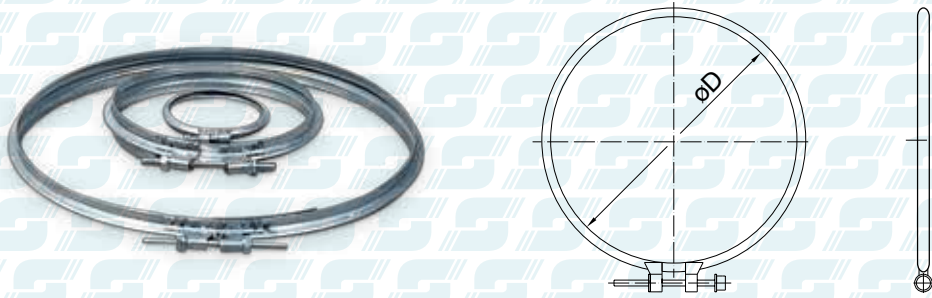

ANELLO DI GIUNZIONE

CONNECTION RING

Cod. Art.	ØD [mm]	Prezzo €
ANLO-0080	80	
ANLO-0100	100	
ANLO-0120	120	
ANLO-0140	140	

Cod. Art.	ØD [mm]	Prezzo €
ANLO-0150	150	
ANLO-0160	160	
ANLO-0180	180	
ANLO-0200	200	